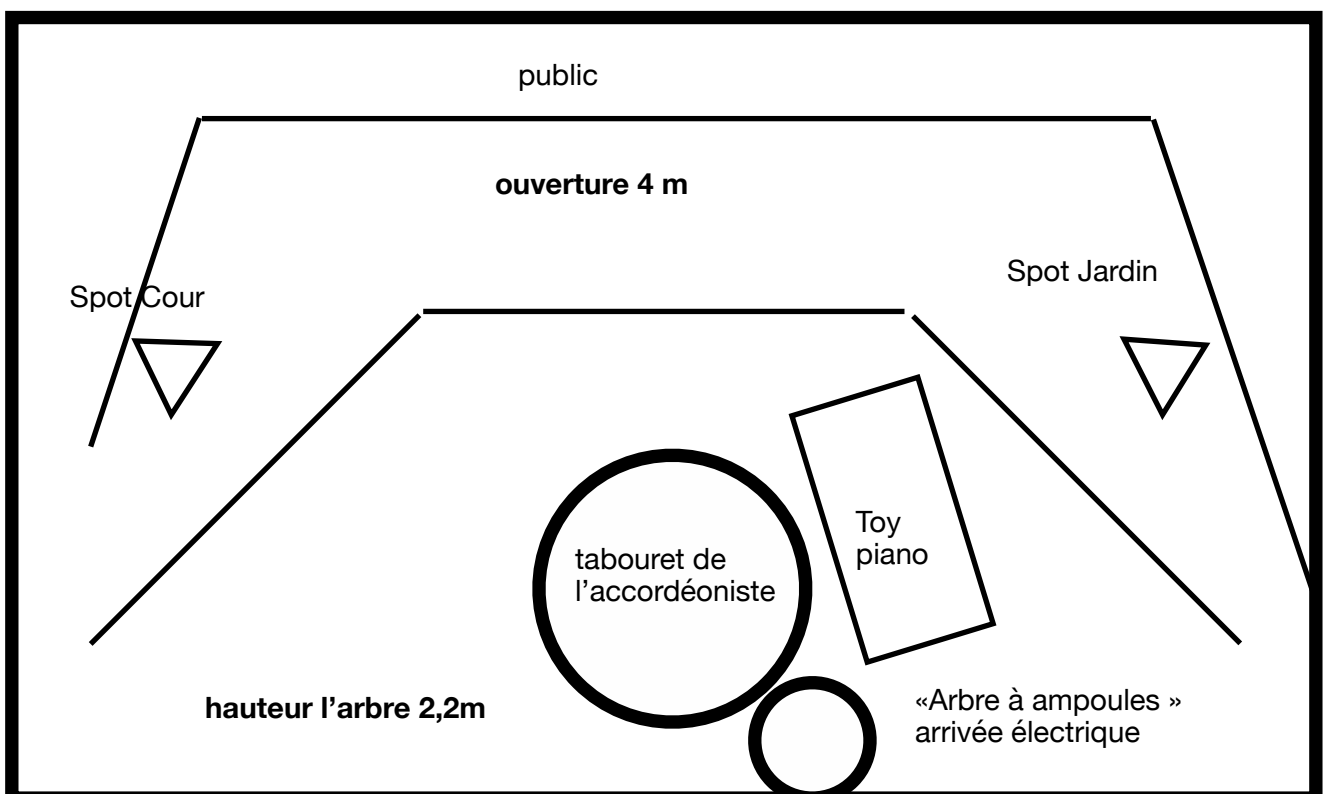

Badjoule

concert conté acoustique
fiche technique

Sur scène:

Julien Certin, son accordéon, un tapis de scène, un arbre à ampoules avec ses racines en cordes, une table et un toy piano

Timing:

- temps de montage: 1 heure
- temps de démontage: 1/2 heure
- Durée du spectacle: 1 heure (option ballade contée à discuter)

Emplacement:

- à même le sol, proche du public, qui peut-être disposé autour de la scène délimitée par la moquette (fournie)
- un espace de 4 m X 3 m sur 2,5 de hauteur est nécessaire
- être à l'ombre si il fait chaud (l'instrument ne supporte pas, et l'accordéoniste non plus...)

- Une place de parking sécurisée et proche est souhaitable

Son:

- Jauge acoustique de 80 personnes. Au-delà à voir ensemble pour des solutions techniques au cas par cas.
- le silence est nécessaire et fait partie du spectacle